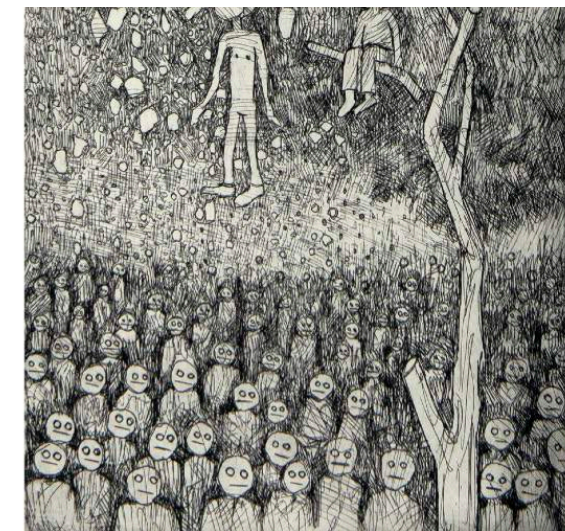

Informes apocalípticos

2021

Aguafuerte

85 x 25 cm.

Edición de 24

USD$400.00