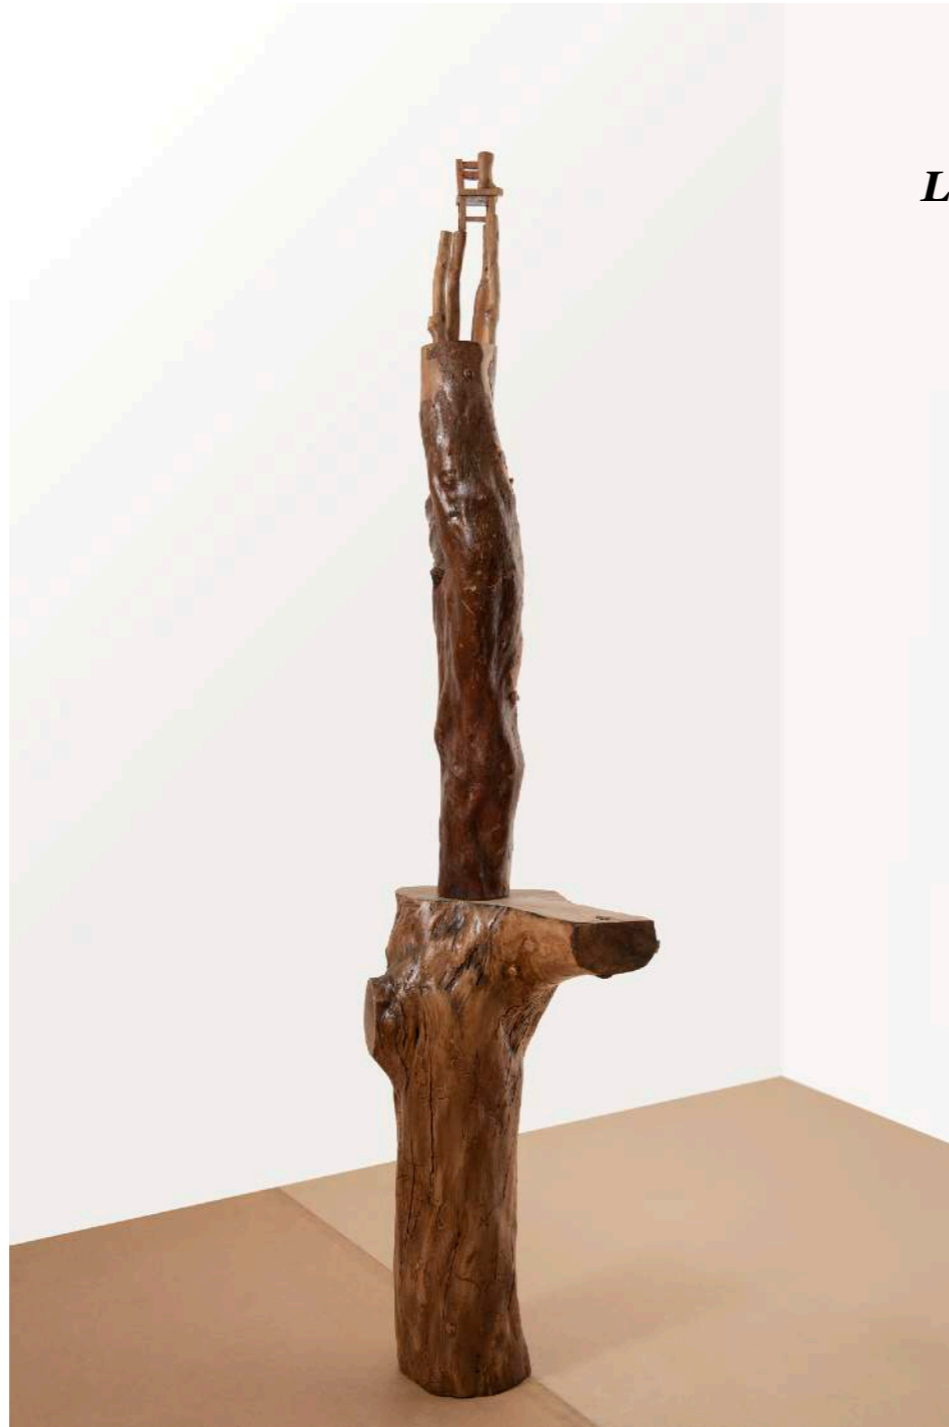

2022

Talla en madera

180 x 18 x 18 cm.

\$3,380.00

***Los terrícolas no están nunca solos (botella)***

2022

Talla en madera

160 x 18 x 18 cm.

\$3,380.00

***Los terrícolas no están nunca solos (silla/bota)***

2022

Talla en madera

170 x 18 x 18 cm.

\$3,380.00

**Ya no quedan refugios**

2022